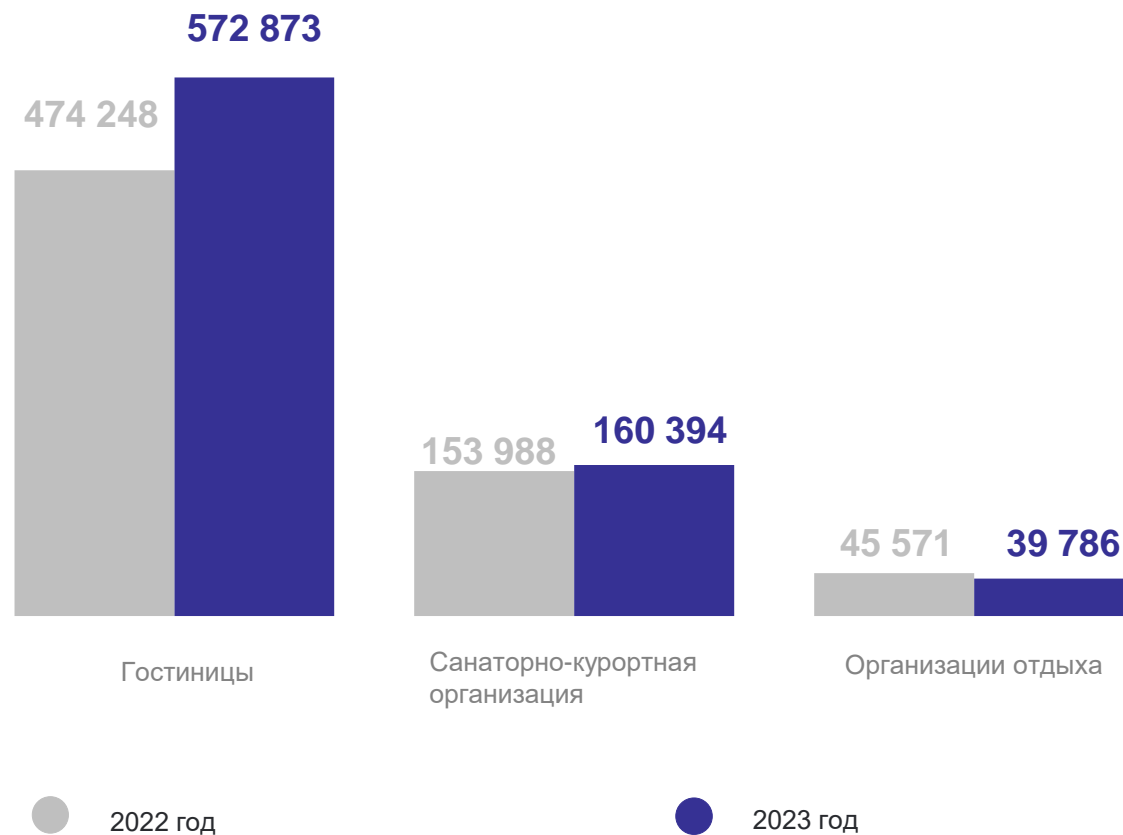

1

**Отдельные показатели деятельности
коллективных средств размещения**

ПОКАЗАТЕЛИ ДЕЯТЕЛЬНОСТИ КОЛЛЕКТИВНЫХ СРЕДСТВ РАЗМЕЩЕНИЯ

единиц

САХАЛИНСТАТ

	Число КСР		Число номеров		Число мест	
	2022 год	2023 год	2022 год	2023 год	2022 год	2023 год
Всего	110	117	2 855	3 100	5 889	6 550
Гостиницы	67	72	2 092	2 397	3 647	4 424
Мотель	1	1
Хостел	14	15	...	143
Другая организация гостиничного типа	18	15	277	...	618	358
Санаторно-курортная организация	5	5	265	266	768	778
Организации отдыха	5	9	96	113	322	379

ЧИСЛО НОЧЕВОК В КОЛЛЕКТИВНЫХ СРЕДСТВАХ РАЗМЕЩЕНИЯ

САХАЛИНСТАТ

человек

Число ночевок
по Сахалинской области за 2023 год

894 941 единиц

Число ночевок
по Сахалинской области за 2022 год

817 715 единиц

ОТДЕЛЬНЫЕ ПОКАЗАТЕЛИ ДЕЯТЕЛЬНОСТИ КОЛЛЕКТИВНЫХ СРЕДСТВ САХАЛИНСТАТ РАЗМЕЩЕНИЯ ПО КАТЕГОРИЯМ КСР