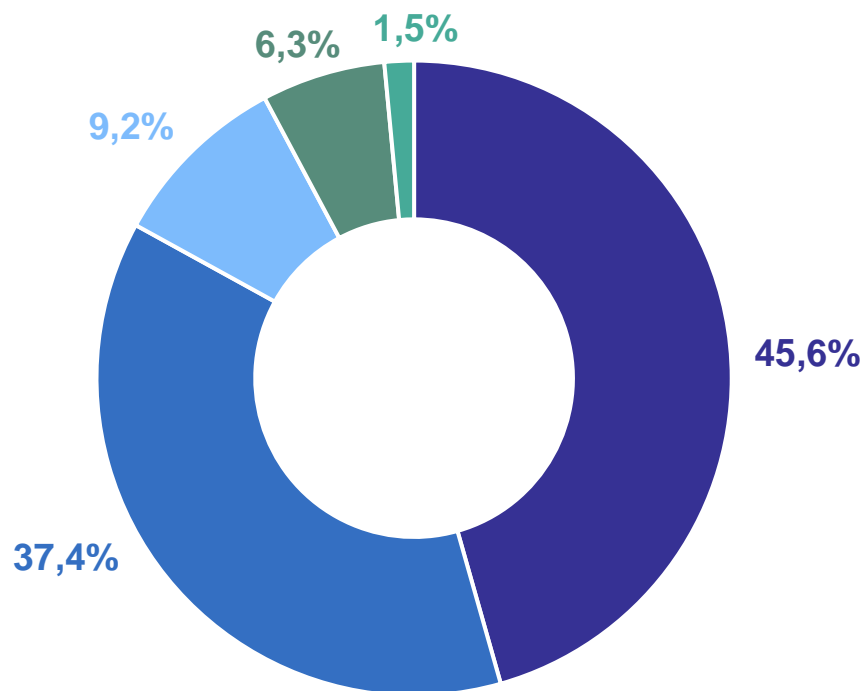

ЧИСЛЕННОСТЬ И СТРУКТУРА РАЗМЕЩЕННЫХ ЛИЦ В КОЛЛЕКТИВНЫХ СРЕДСТВАХ РАЗМЕЩЕНИЯ

Структура размещенных лиц по целям поездок в коллективных средствах размещения за 2023 год

- Отпуск, досуг и отдых
- Деловые и профессиональные
- Посещение магазинов и прочие
- Лечебные и оздоровительные процедуры
- Образование и профессиональная подготовка

Численность размещенных граждан Российской Федерации

по Сахалинской области за 2023 год

239 445 человек

Численность размещенных граждан Российской Федерации

по Сахалинской области за 2022 год

218 319 человек