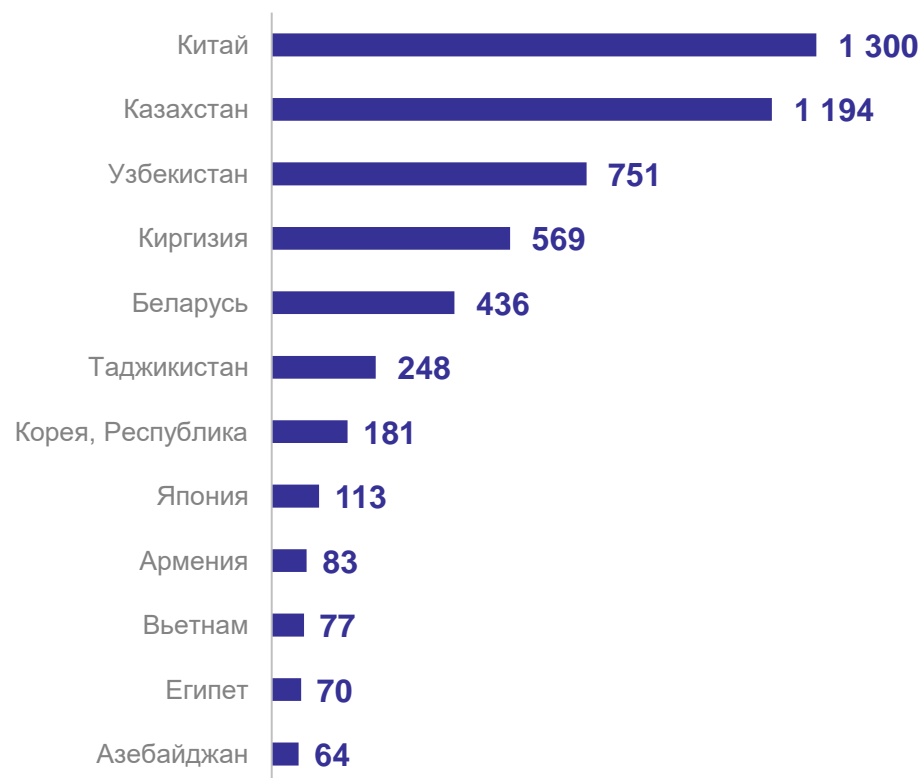

по Сахалинской области за 2023 год

239 445 человек

Численность размещенных граждан Российской Федерации

по Сахалинской области за 2022 год

218 319 человек

СТРУКТУРА РАЗМЕЩЕННЫХ ЛИЦ В КОЛЛЕКТИВНЫХ СРЕДСТВАХ РАЗМЕЩЕНИЯ

за 2023 год

САХАЛИНСТАТ

1-4 ночевки

Без ночевки

15-28 ночевок

91-182 ночевки

5-7 ночевок

8-14 ночевок

29-90 ночевок

183 и более ночевок

Численность размещенных иностранных граждан по странам гражданства в коллективных средствах размещения за 2023 год, человек

Численность размещенных иностранных граждан

по Сахалинской области за 2023 год