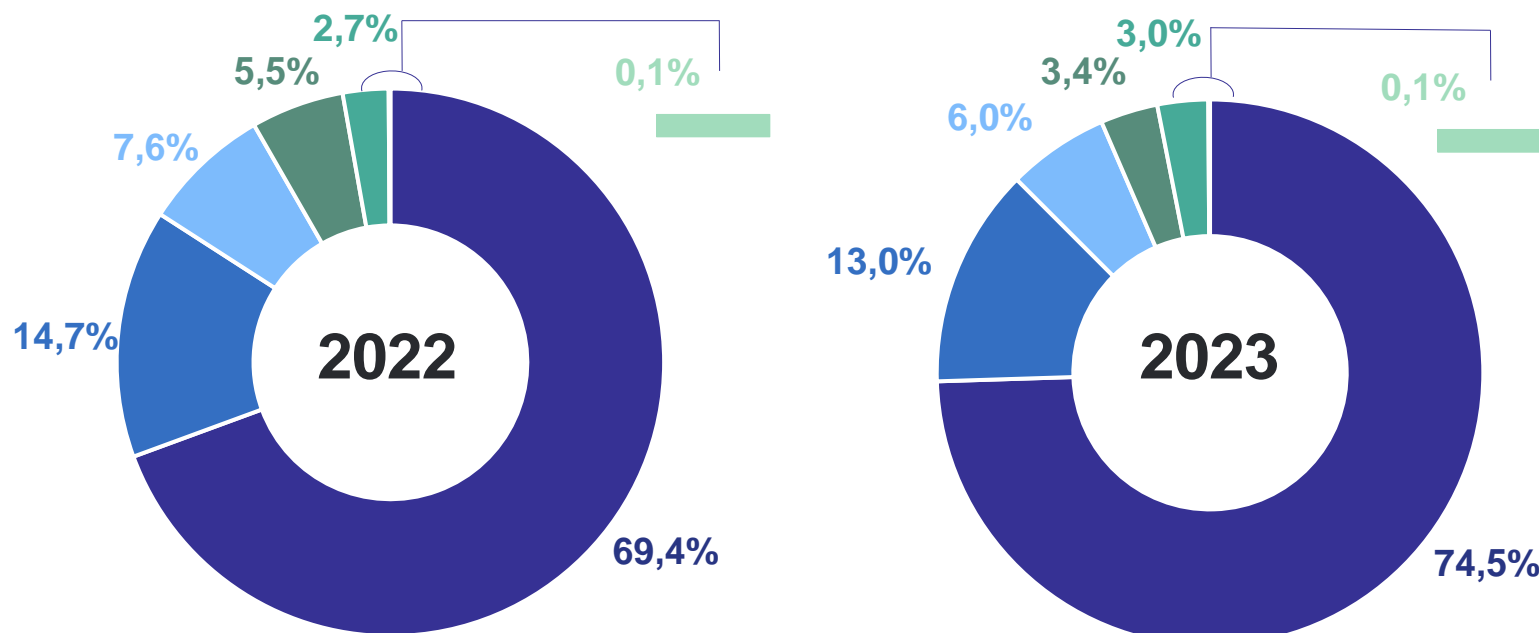

ЧИСЛЕННОСТЬ И СТРУКТУРА РАЗМЕЩЕННЫХ ЛИЦ В КОЛЛЕКТИВНЫХ СРЕДСТВАХ РАЗМЕЩЕНИЯ

Структура размещенных лиц в коллективных средствах размещения

Численность размещенных лиц
по Сахалинской области за 2023 год

245 124 человек

Численность размещенных лиц
по Сахалинской области за 2022 год

224 769 человек

- Гостиница
- Хостел
- Другая организация гостиничного типа
- Санаторно-курортная организация
- Организации отдыха
- Мотель

- Гостиница
- Хостел
- Санаторно-курортная организация
- Другая организация гостиничного типа
- Организации отдыха
- Мотель