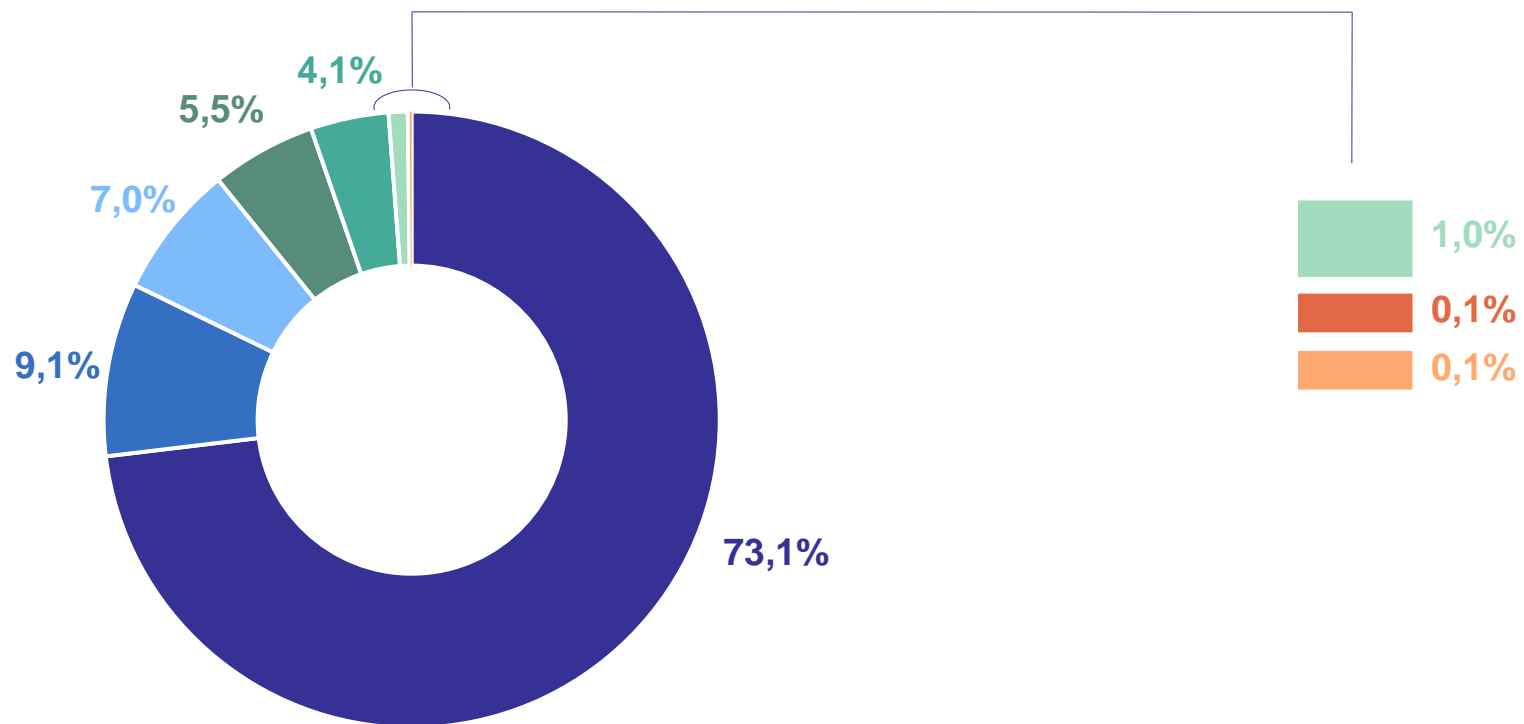

по Сахалинской области за 2023 год

239 445 человек

Численность размещенных граждан Российской Федерации

по Сахалинской области за 2022 год

218 319 человек

СТРУКТУРА РАЗМЕЩЕННЫХ ЛИЦ В КОЛЛЕКТИВНЫХ СРЕДСТВАХ РАЗМЕЩЕНИЯ

за 2023 год

САХАЛИНСТАТ

1-4 ночевки

Без ночевки

15-28 ночевок

91-182 ночевки

5-7 ночевок

8-14 ночевок