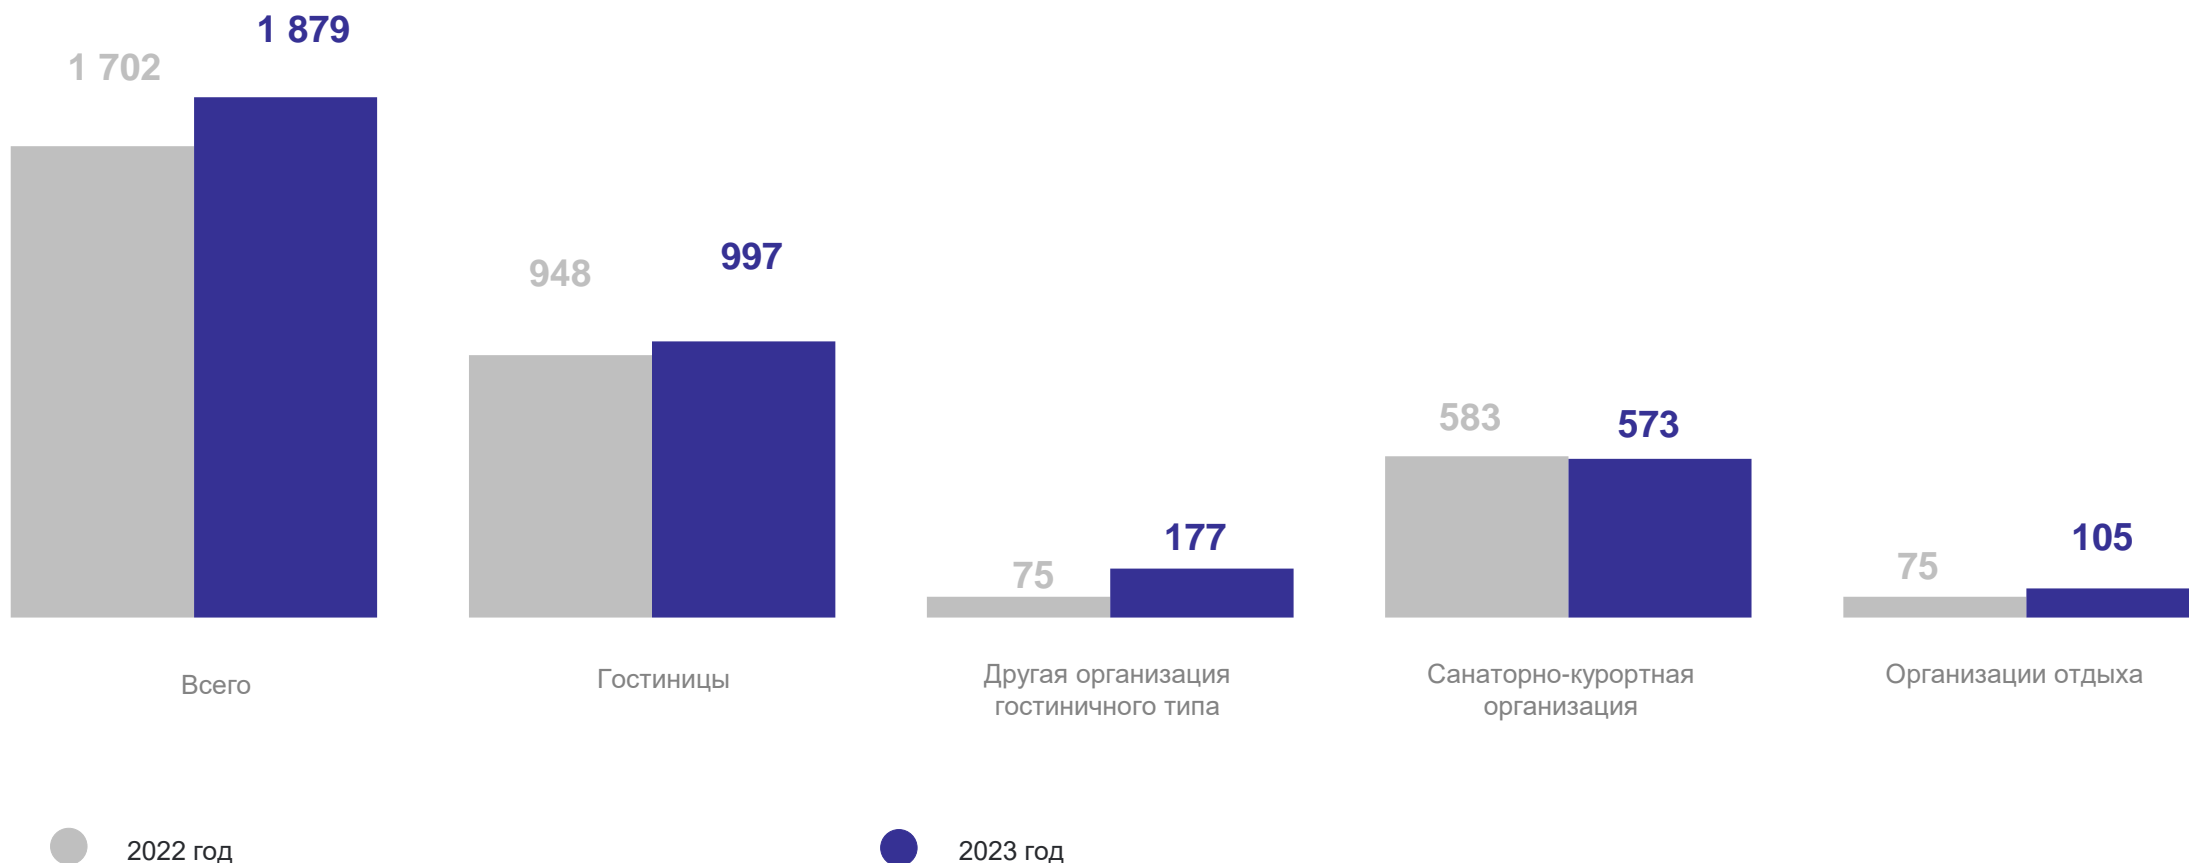

СВЕДЕНИЯ О ПЕРСОНАЛЕ КОЛЛЕКТИВНЫХ СРЕДСТВ РАЗМЕЩЕНИЯ **САХАЛИНСТАТ**

за 2023 год, человек

Среднесписочная численность работников (без внешних совместителей и работников несписочного состава)